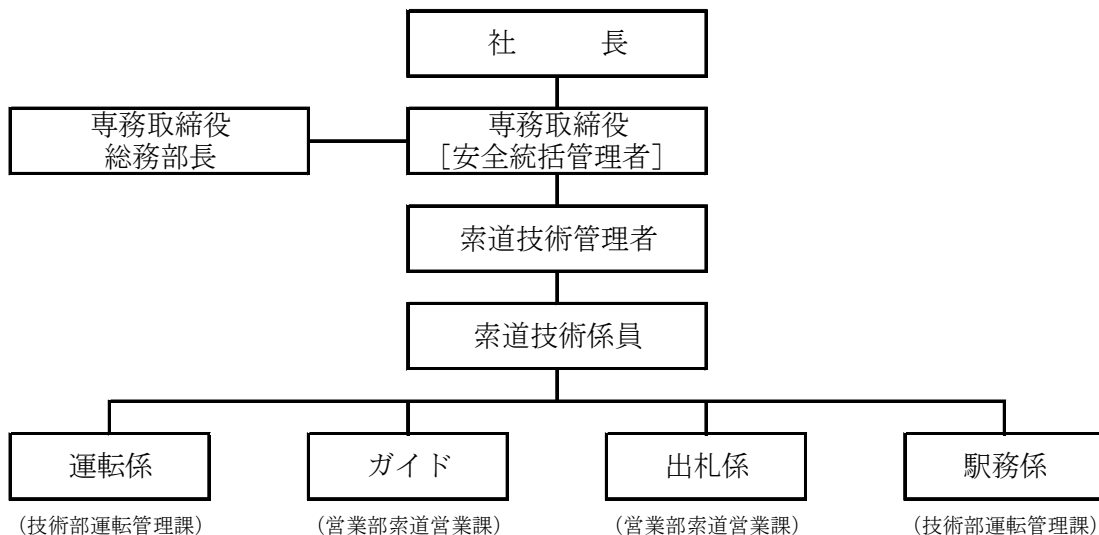

○ 社内講習

- ・平成 19 年 12 月には所管消防署から講師を招き、消防訓練を実施しました。
- ・平成 20 年 2 月には岐阜消防署、岐阜市、岐阜営林署、当社合同による金華山山林火災消防訓練を実施しました。

(3) 緊急時対応訓練

毎年 12 月に停電や運転事故を想定した訓練を実施しております。

救助訓練（応急下降実地訓練）

停電時運転（予備エンジン）訓練。

5. 当社の安全管理体制

安全管理組織を構築し、下記の通り各責任者の責務を明確にしています。